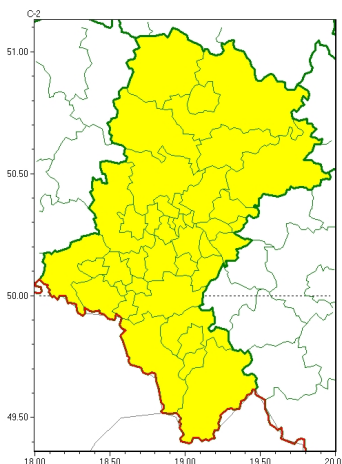

Zasięg ostrzeżeń w województwie

Burze
2024-05-26 05:19

WOJEWÓDZTWO ŁÓDZKIE
OSTRZEŻENIA METEOROLOGICZNE ZBIORCZO NR 102
WYKAZ OBYWATELI ZASIAŁYCH OSTRZEŻENIAMI
o godz. 05:19 dnia 26.05.2024

Zjawisko/Stopień zagrożenia	Burze/1
Obszar (w nawiasie numer ostrzeżenia dla powiatu)	powiaty: białski(49), bielski(61), Bielsko-Biała(60), bieruńsko-lędziński(49), Bytom(45), Chorzów(45), cieszyński(63), Czestochowa(49), częstochowski(49), Dąbrowa Górnicza(49), Gliwice(44), gliwicki(44), Jastrzębie-Zdrój(48), Jaworzno(49), Katowice(48), kłobucki(45), lubliniecki(45), mikołowski(46), Mysłowice(48), myszkowski(51), Piekary Śląskie(45), pszczyński(52), raciborski(48), Ruda Śląska(46), rybnicki(47), Rybnik(47), Siemianowice Śląskie(45), Sosnowiec(48), witochów(45), tarnogórski(44), Tychy(47), wodzisławski(48), Zabrze(44), zawierciański(52), żyry(47), żywiecki(66)
Ważność	od godz. 13:00 dnia 26.05.2024 do godz. 22:00 dnia 26.05.2024
Prawdopodobieństwo	80%
Przebieg	Prognozowane są burze, którym miejscami będą towarzyszyć silne opady deszczu od 20 mm do 35 mm oraz porywy wiatru do 70 km/h. Lokalnie grad.
SMS	IMGW-PIB OSTRZEŻENIA: BURZE/1 Łódzkie (wszystkie powiaty) od 13:00/26.05 do 22:00/26.05.2024 deszcz 35 mm, porywy 70 km/h, grad. Dotyczy powiatów: wszystkie powiaty.
RSO	Woj. Łódzkie (wszystkie powiaty), IMGW-PIB wydał ostrzeżenie pierwszego stopnia o burzach
Uwagi	Brak.