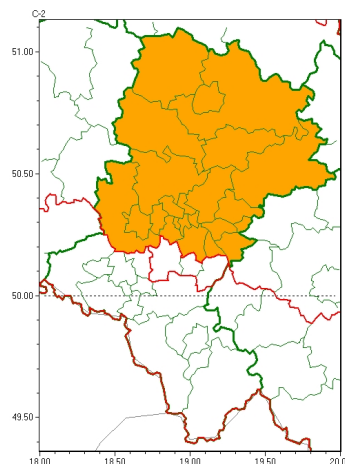

Zasięg ostrzeżeń w województwie

Burze
2024-06-26 05:34

Upał
2024-06-26 05:34

WOJEWÓDZTWO ŁÓDZKIE
OSTRZEŻENIA METEOROLOGICZNE ZBIORCZO NR 153
WYKAZ OBLICZONYCH OSTRZEŻEŃ
o godz. 05:34 dnia 26.06.2024

Zjawisko/Stopień zagrożenia	Burze/1
Obszar (w nawiasie numer ostrzeżenia dla powiatu)	powiaty: bielski(82), Bielsko-Biała(81), cieszyński(84), Jastrzębie-Zdrój(70), pszczyński(74), raciborski(70), rybnicki(69), Rybnik(69), wodzisławski(70), Żory(69), żywiecki(87)
Ważność	od godz. 14:00 dnia 26.06.2024 do godz. 24:00 dnia 26.06.2024
Prawdopodobieństwo	80%
Przebieg	Prognozowane są burze, którym miejscami będą towarzyszyć silne opady deszczu od 20 mm do 35 mm oraz porywy wiatru do 70 km/h. Lokalnie grad.
SMS	IMGW-PIB OSTRZEŻEGA: BURZE/1 Łódzkie (11 powiatów) od 14:00/26.06 do 24:00/26.06.2024 deszcz 35 mm, porywy 70 km/h, grad. Dotyczy powiatów: bielski, Bielsko-Biała, cieszyński, Jastrzębie-Zdrój, pszczyński, raciborski, rybnicki, Rybnik, wodzisławski, Żory i żywiecki.
RSO	Woj. Łódzkie (11 powiatów), IMGW-PIB wydał ostrzeżenie pierwszego stopnia o burzach
Uwagi	Brak.
Zjawisko/Stopień zagrożenia	Upał/2
Obszar (w nawiasie numer ostrzeżenia dla powiatu)	powiaty: bzdowski(70), Bytom(65), Chorzów(66), Częstochowa(68), częstochowski(68), Dąbrowa Górnicza(70), Gliwice(64), gliwicki(64), Jaworzno(70), Katowice(69), kłobucki(63), lubliniecki(65), Mysłowice(69), myszkowski(70), Piekary Łódzkie(66), Ruda Łódzka(67), Siemianowice Łódzkie(66), Sosnowiec(69), wiatrychłowiec(66), tarnogórski(64), Zabrze(64), zawierciański(72)
Ważność	od godz. 12:30 dnia 26.06.2024 do godz. 20:00 dnia 28.06.2024