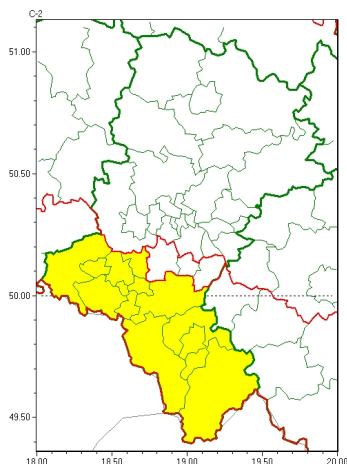

Zasięg ostrzeżeń w województwie

Burze
2024-06-26 05:34

Upał
2024-06-26 05:34

WOJEWÓDZTWO ŁÓDZKIE
OSTRZEŻENIA METEOROLOGICZNE ZBIORCZO NR 153
WYKAZ OBLICZONYCH OSTRZEŻEŃ
o godz. 05:34 dnia 26.06.2024

Zjawisko/Stopień zagrożenia	Burze/1
Obszar (w nawiasie numer ostrzeżenia dla powiatu)	powiaty: bielski(82), Bielsko-Biała(81), cieszyński(84), Jastrzębie-Zdrój(70), pszczyński(74), raciborski(70), rybnicki(69), Rybnik(69), wodzisławski(70), Żory(69), żywiecki(87)
Ważność	od godz. 14:00 dnia 26.06.2024 do godz. 24:00 dnia 26.06.2024
Prawdopodobieństwo	80%
Przebieg	Prognozowane są burze, którym miejscami będą towarzyszyć silne opady deszczu od 20 mm do 35 mm oraz porywy wiatru do 70 km/h. Lokalnie grad.
SMS	IMGW-PIB OSTRZEŻEGA: BURZE/1 Łódzkie (11 powiatów) od 14:00/26.06 do 24:00/26.06.2024 deszcz 35 mm, porywy 70 km/h, grad. Dotyczy powiatów: bielski, Bielsko-Biała, cieszyński, Jastrzębie-Zdrój, pszczyński, raciborski, rybnicki, Rybnik, wodzisławski, Żory i żywiecki.
RSO	Woj. Łódzkie (11 powiatów), IMGW-PIB wydał ostrzeżenie pierwszego stopnia o burzach
Uwagi	Brak.
Zjawisko/Stopień zagrożenia	Upał/2
Obszar (w nawiasie numer ostrzeżenia dla powiatu)	powiaty: bzdowski(70), Bytom(65), Chorzów(66), Częstochowa(68), częstochowski(68), Dąbrowa Górnicza(70), Gliwice(64), gliwicki(64), Jaworzno(70), Katowice(69), kłobucki(63), lubliniecki(65), Mysłowice(69), myszkowski(70), Piekary Łódzkie(66), Ruda Łódzka(67), Siemianowice Łódzkie(66), Sosnowiec(69), wiatrychłowiec(66), tarnogórski(64), Zabrze(64), zawierciański(72)
Ważność	od godz. 12:30 dnia 26.06.2024 do godz. 20:00 dnia 28.06.2024